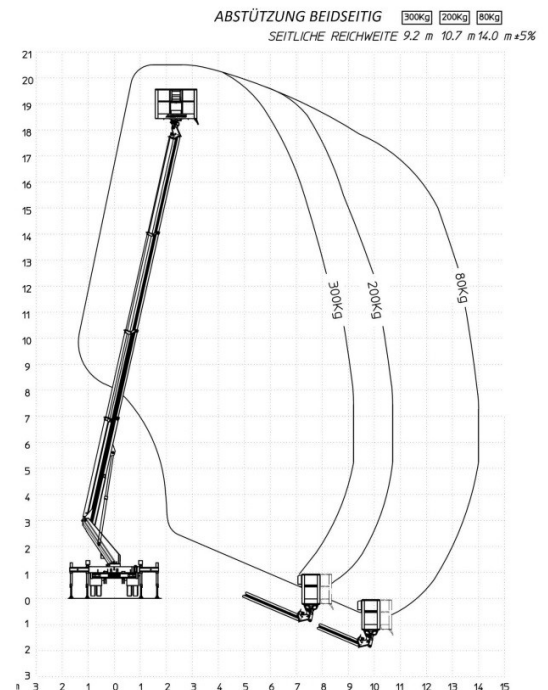

LKW-Arbeitsbühne L 202 M

- Führerscheinklasse B
- Stützdruckkontrolle
- Selbstfahrer

- Automatische Nivellierung
- Dachschutz

Technische Daten

max. Arbeitshöhe	ca. 20,50 m
Plattformhöhe	ca. 18,50 m
Gesamtgewicht	3.500 kg
Arbeitskorb Traglast	max. 300 kg
Arbeitskorbgröße (LxBxH)	1,40 x 0,70 x 1,10 m
Reichweite beidseitig	max. 14,00 m
Arbeitskorbdrehung	2 x 90°
Teleskopauschub Unterarm	ca. 10,45 m
Schwenkbereich Unterarm	80°
Drehbereich	2 x 200°
Gerätelänge	ca. 6,30 m
Gerätebreite	ca. 2,20 m
Gerätehöhe	ca. 2,82 m
Steigfähigkeit	14 %
Bodenfreiheit	ca. 0,16 m
Abstützung beidseitig	ca. 3,40 m
Abstützung einseitig	ca. 2,87 m